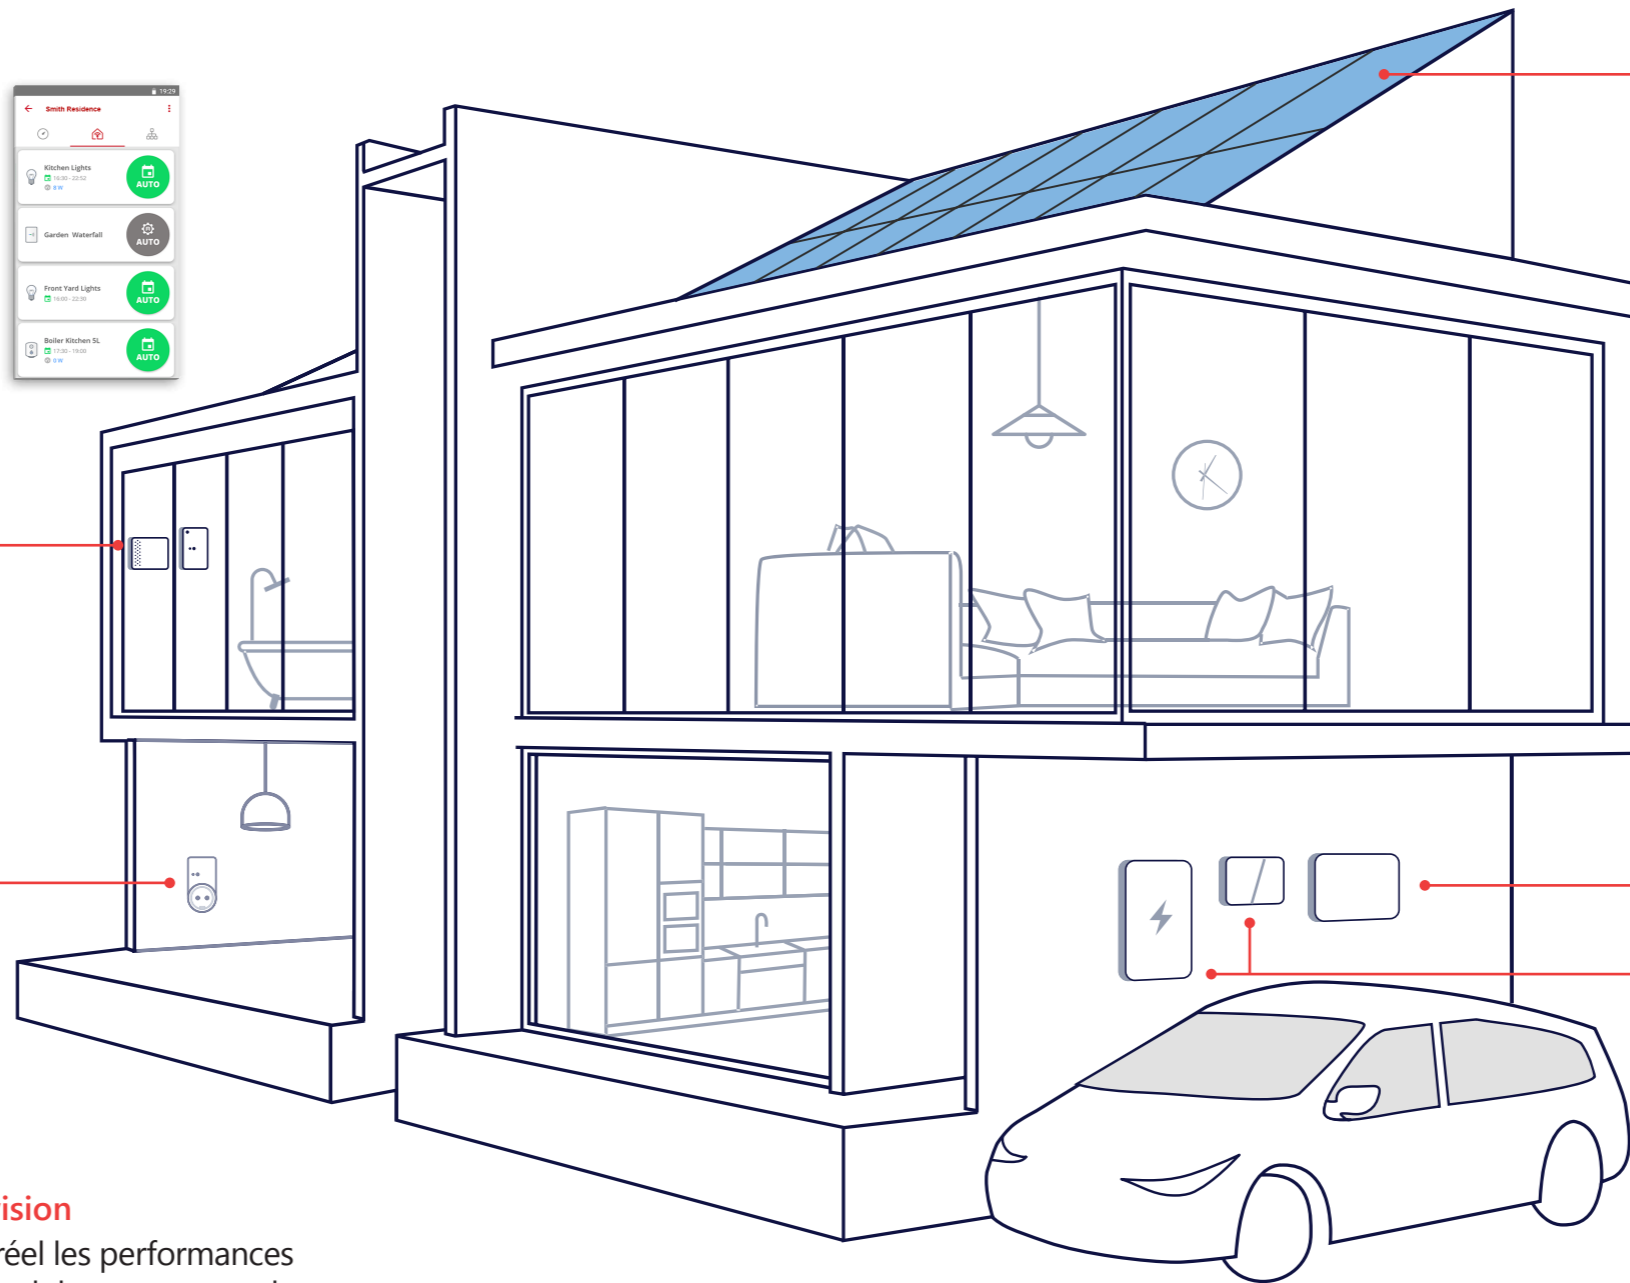

/ La solution résidentielle complète de SolarEdge

Gestion intelligente de l'énergie

Utilisation du surplus d'électricité photovoltaïque pour alimenter pompes à chaleur, chaudières, éclairage et autres appareils électroménagers.

Contrôle automatique et nomade des appareils intelligents via la plateforme de supervision SolarEdge

Plateforme de supervision

Visualisez en temps réel les performances du système et des modules, et recevez des notifications sur les appareils mobiles

Visibilité de la production et de la consommation d'énergie, du niveau de charge de la batterie et de l'état de charge du VE

Alertes automatiques

Accès possible en permanence depuis votre appareil mobile où que vous soyez