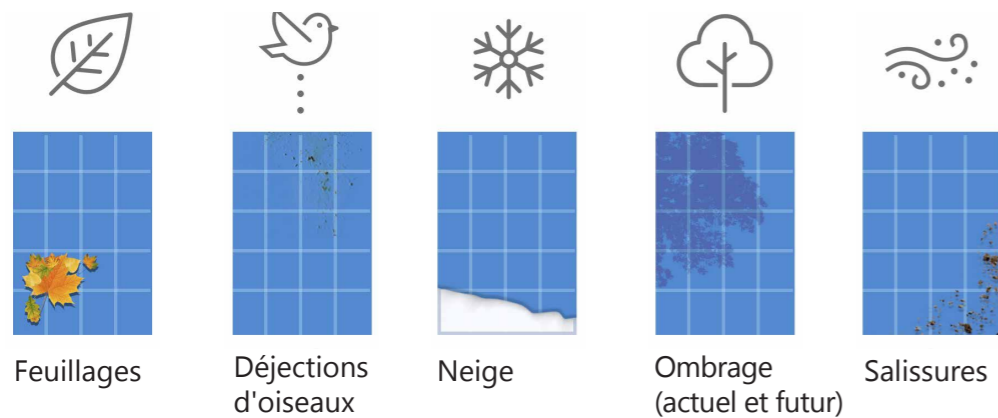

/ Pourquoi choisir un système SolarEdge pour alimenter votre maison ?

Plus d'énergie provenant du soleil

Plus de puissance = plus d'économies sur votre facture d'électricité

Dans une installation photovoltaïque, chaque module a un point de puissance maximum individuel. Les différences entre les modules entraînent des pertes de puissance et peuvent, dans le temps, entraîner une sous-performance de l'ensemble du système.

Avec les onduleurs traditionnels, le panneau le plus faible diminue la performance de tous les panneaux. Avec SolarEdge, chaque panneau produit une énergie maximale, et les pertes de puissance sont éliminées.