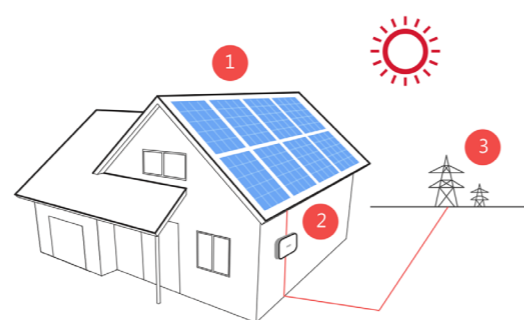

## Vous faites des économies

Alimentez votre maison avec de l'énergie solaire pour réduire vos factures d'électricité.

## Comment fonctionne l'énergie solaire ?

- 1 Les modules solaires convertissent le rayonnement solaire en électricité DC propre.
- 2 Un onduleur solaire convertit le courant continu en courant alternatif compatible avec le réseau électrique pour alimenter votre foyer.
- 3 L'électricité du réseau est fournie si nécessaire, par exemple pendant la nuit ou pendant les périodes de pointe. L'excédent d'électricité peut également être injecté sur le réseau pour la vente de surplus, en fonction de votre contrat.

## Optimisez votre système solaire avec SolarEdge

SolarEdge permet de produire plus d'énergie que les systèmes traditionnels. Chaque module solaire de votre toiture est équipé d'un optimiseur de puissance, ce qui optimise son rendement.

## Onduleur

Le cerveau de l'installation photovoltaïque.

Convertit efficacement l'énergie du courant continu en courant alternatif pour une utilisation domestique.

Gère la production du système, l'alimentation de la batterie, la charge des véhicules électriques et l'intelligence énergétique.