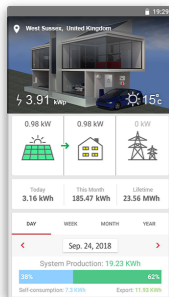

Plateforme de supervision

Visualisez en temps réel les performances du système et des modules, et recevez des notifications sur les appareils mobiles

Visibilité de la production et de la consommation d'énergie, du niveau de charge de la batterie et de l'état de charge du VE

Alertes automatiques

Accès possible en permanence depuis votre appareil mobile où que vous soyez