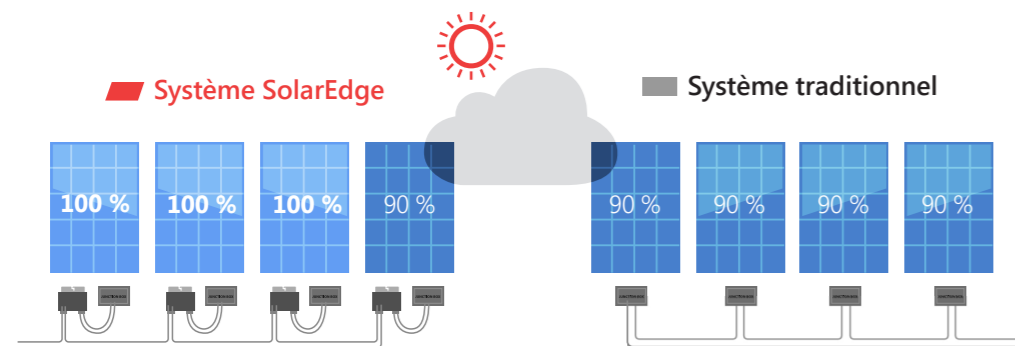

## Optimisez votre système solaire avec SolarEdge

SolarEdge permet de produire plus d'énergie que les systèmes traditionnels. Chaque module solaire de votre toiture est équipé d'un optimiseur de puissance, ce qui optimise son rendement.

## Onduleur

Le cerveau de l'installation photovoltaïque.

Convertit efficacement l'énergie du courant continu en courant alternatif pour une utilisation domestique.

Gère la production du système, l'alimentation de la batterie, la charge des véhicules électriques et l'intelligence énergétique.

# / Pourquoi choisir un système SolarEdge pour alimenter votre maison ?

Avec les onduleurs traditionnels, le panneau le plus faible diminue la performance de tous les panneaux. Avec SolarEdge, chaque panneau produit une énergie maximale, et les pertes de puissance sont éliminées.